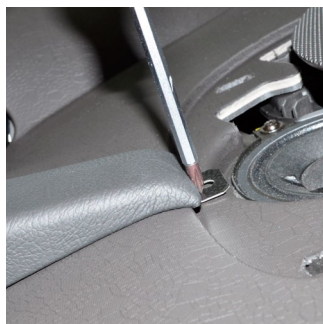

Positionnez la console comme illustré, en même temps poussez la tôle

Posicione la consola como mostrado y al mismo tiempo introduzca la chapa

Vissez la vis ci-jointe dans la tôle supérieure

Instale el tornillo adjunto en la chapa superior