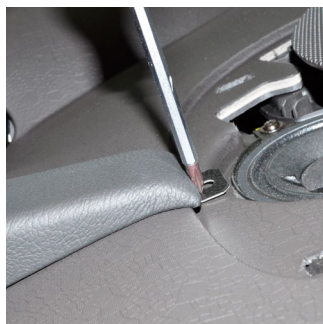

Konsole jak na obrazku umiejscowic i blaszke wsunac

Bijgeleverde schroef in de bovenste metalen plaat draaien

Zalachona srube w gorna blaszke wkrecic

Klep weer monteren

Oslone ponownie zamontuj

Nous nous réservons la possibilité de modification